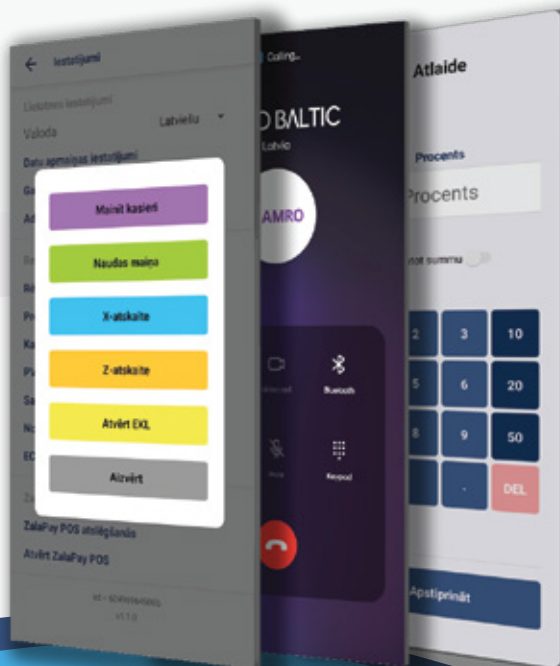

Digitālā kase

Digitālais kases aparāts ar
iebūvētu POS termināli

SKAIDRAS NAUDAS UN KARŠU
DARĪJUMU APSTRĀDE VIENĀ IEKĀRTĀ

AR DIGITĀLAJIEM ČEKIEM VAIRS
NEKĀDU PRINTERU UN KASES LENTU

NODROŠINA ARĪ ZVANA FUNKCIJU
UN PIEĻUVI SOCIĀLAJIEM TĪKLIEM

ELEKTRONISKAIS KASES ŽURNĀLS –
NAV NEPIECIEŠAMS TO PILDĪT MANUĀLI

SEKO LĪDZI PĀRDOŠANAS TENDENCĒM
AR PRODUKTU PĀRDOŠANAS ATSKAITI

PIESAISTI JEBKURU BANKAS KONTU EIROPĀ

IZVĒLIES INOVĀCIJAS

	ZALAPAY	Kases aparāts
Digitālie čeki	✓	✗
Integrēts karšu termināls	✓	✗
Elektroniskais kases žurnāls	✓	✗
Ērta darījumu vēstures apskate	✓	✗
Paplašināta pārdošanas atskaite	✓	✗
Svītrkodu skeneris	✓	✗
Zvanišanas funkcija	✓	✗
Pašrocīga produktu ievade	✓	✗
WhatsApp un e-pasti	✓	✗

PĀRDOŠANAS PROCESS

Atver lietotni

Izveido čeku

Izvēlies apmaksas veidu

Saņem digitālo čeku

Nodod čeku klientam ar QR kodu

Var izdrukāt to

FUNKCIJU KLĀSTS

LANDI M20

PORTATĪVAIS KASES APARĀTS

- 6.5" liels, skārienjūtīgs ekrāns
- Quad-core, 2.0 GHz jaudīgs procesors
- QR kodu un ID svītrkodu skaneris
- 80 mm/s čeku drukas printeris
- Wi-Fi, Bluetooth un 4G komunikācijas
- 35000 mAh ietilpīga baterija
- Izturība -10 līdz +50 °C
- 1,2 m triecienizturība