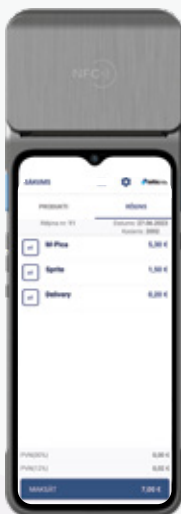

Digitālā kase

Digitālais kases aparāts ar
iebūvētu POS termināli

SKAIDRAS NAUDAS UN KARŠU
DARĪJUMU APSTRĀDE VIENĀ IEKĀRTĀ

AR DIGITĀLAJIEM ČEKIEM VAIRS
NEKĀDU PRINTERU UN KASES LENTU

NODROŠINA ARĪ ZVANA FUNKCIJU
UN PIEĻUVI SOCIĀLAJIEM TĪKLIEM

ELEKTRONISKAIS KASES ŽURNĀLS –
NAV NEPIECIEŠAMS TO PILDĪT MANUĀLI

SEKO LĪDZI PĀRDOŠANAS TENDENCĒM
AR PRODUKTU PĀRDOŠANAS ATSKAITI

PIESAISTI JEBKURU BANKAS KONTU EIROPĀ

IZVĒLIES INOVĀCIJAS

	ZALAPAY	Kases aparāts
Digitālie čeki	✓	✗
Integrēts karšu termināls	✓	✗
Elektroniskais kases žurnāls	✓	✗
Ērta darījumu vēstures apskate	✓	✗
Paplašināta pārdošanas atskaite	✓	✗
Svītrkodu skeneris	✓	✗
Zvanišanas funkcija	✓	✗
Pašrocīga produktu ievade	✓	✗
WhatsApp un e-pasti	✓	✗

PĀRDOŠANAS PROCESS

Atver lietotni

Izveido čeku

Izvēlies apmaksas veidu

Saņem digitālo čeku

Nodod čeku klientam ar QR kodu

Var izdrukāt to

FUNKCIJU KLĀSTS

LANDI M20

PORTATĪVAIS KASES APARĀTS

- 6.5" liels, skārienjūtīgs ekrāns
- Quad-core, 2.0 GHz jaudīgs procesors
- QR kodu un ID svītrkodu skaneris
- 80 mm/s čeku drukas printeris
- Wi-Fi, Bluetooth un 4G komunikācijas
- 35000 mAh ietilpīga baterija
- Izturība -10 līdz +50 °C
- 1,2 m triecienizturība