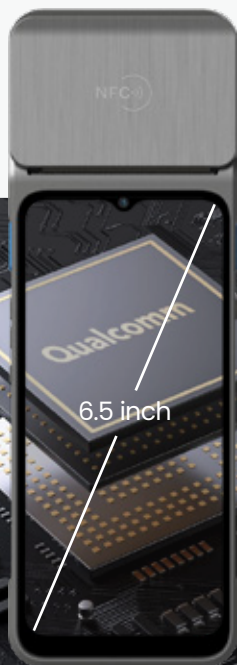

Digitālā kase

Digitālais kases aparāts ar
iebūvētu POS termināli

SKAIDRAS NAUDAS UN KARŠU
DARĪJUMU APSTRĀDE VIENĀ IEKĀRTĀ

AR DIGITĀLAJIEM ČEKIEM VAIRS
NEKĀDU PRINTERU UN KASES LENTU

NODROŠINA ARĪ ZVANA FUNKCIJU
UN PIEĻUVI SOCIĀLAJIEM TĪKLIEM

ELEKTRONISKAIS KASES ŽURNĀLS –
NAV NEPIECIEŠAMS TO PILDĪT MANUĀLI

SEKO LĪDZI PĀRDOŠANAS TENDENCĒM
AR PRODUKTU PĀRDOŠANAS ATSKAITI

PIESAISTI JEBKURU BANKAS KONTU EIROPĀ

IZVĒLIES INOVĀCIJAS

	ZALAPAY	Kases aparāts
Digitālie čeki	✓	✗
Integrēts karšu termināls	✓	✗
Elektroniskais kases žurnāls	✓	✗
Ērta darījumu vēstures apskate	✓	✗
Paplašināta pārdošanas atskaite	✓	✗
Svītrkodu skeneris	✓	✗
Zvanišanas funkcija	✓	✗
Pašrocīga produktu ievade	✓	✗
WhatsApp un e-pasti	✓	✗

PĀRDOŠANAS PROCESS

Atver lietotni

Izveido čeku

Izvēlies apmaksas veidu

Saņem digitālo čeku

Nodod čeku klientam ar QR kodu

Var izdrukāt to

FUNKCIJU KLĀSTS

LANDI M20

PORTATĪVAIS KASES APARĀTS

- 6.5" liels, skārienjūtīgs ekrāns
- Quad-core, 2.0 GHz jaudīgs procesors
- QR kodu un ID svītrkodu skaneris
- 80 mm/s čeku drukas printeris
- Wi-Fi, Bluetooth un 4G komunikācijas
- 35000 mAh ietilpīga baterija
- Izturība -10 līdz +50 °C
- 1,2 m triecienizturība