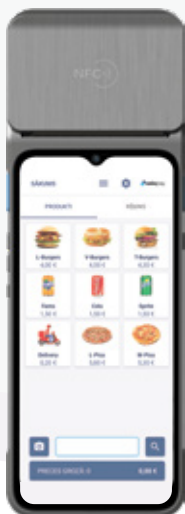

Digitālā kase

Digitālais kases aparāts ar
iebūvētu POS termināli

SKAIDRAS NAUDAS UN KARŠU
DARĪJUMU APSTRĀDE VIENĀ IEKĀRTĀ

AR DIGITĀLAJIEM ČEKIEM VAIRS
NEKĀDU PRINTERU UN KASES LENTU

NODROŠINA ARĪ ZVANA FUNKCIJU
UN PIEĻUVI SOCIĀLAJIEM TĪKLIEM

ELEKTRONISKAIS KASES ŽURNĀLS –
NAV NEPIECIEŠAMS TO PILDĪT MANUĀLI

SEKO LĪDZI PĀRDOŠANAS TENDENCĒM
AR PRODUKTU PĀRDOŠANAS ATSKAITI

PIESAISTI JEBKURU BANKAS KONTU EIROPĀ

IZVĒLIES INOVĀCIJAS

	ZALAPAY	Kases aparāts
Digitālie čeki	✓	✗
Integrēts karšu termināls	✓	✗
Elektroniskais kases žurnāls	✓	✗
Ērta darījumu vēstures apskate	✓	✗
Paplašināta pārdošanas atskaite	✓	✗
Svītrkodu skeneris	✓	✗
Zvanišanas funkcija	✓	✗
Pašrocīga produktu ievade	✓	✗
WhatsApp un e-pasti	✓	✗

PĀRDOŠANAS PROCESS

Atver lietotni

Izveido čeku

Izvēlies apmaksas veidu

Saņem digitālo čeku

Nodod čeku klientam ar QR kodu

Var izdrukāt to

FUNKCIJU KLĀSTS

LANDI M20

PORTATĪVAIS KASES APARĀTS

- 6.5" liels, skārienjūtīgs ekrāns
- Quad-core, 2.0 GHz jaudīgs procesors
- QR kodu un ID svītrkodu skaneris
- 80 mm/s čeku drukas printeris
- Wi-Fi, Bluetooth un 4G komunikācijas
- 35000 mAh ietilpīga baterija
- Izturība -10 līdz +50 °C
- 1,2 m triecienizturība