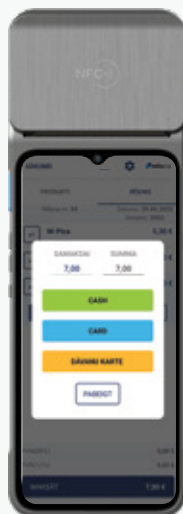

Digitālā kase

Digitālais kases aparāts ar
iebūvētu POS termināli

SKAIDRAS NAUDAS UN KARŠU
DARĪJUMU APSTRĀDE VIENĀ IEKĀRTĀ

AR DIGITĀLAJIEM ČEKIEM VAIRS
NEKĀDU PRINTERU UN KASES LENTU

NODROŠINA ARĪ ZVANA FUNKCIJU
UN PIEĻUVI SOCIĀLAJIEM TĪKLIEM

ELEKTRONISKAIS KASES ŽURNĀLS –
NAV NEPIECIEŠAMS TO PILDĪT MANUĀLI

SEKO LĪDZI PĀRDOŠANAS TENDENCĒM
AR PRODUKTU PĀRDOŠANAS ATSKAITI

PIESAISTI JEBKURU BANKAS KONTU EIROPĀ

IZVĒLIES INOVĀCIJAS

	ZALAPAY	Kases aparāts
Digitālie čeki	✓	✗
Integrēts karšu termināls	✓	✗
Elektroniskais kases žurnāls	✓	✗
Ērta darījumu vēstures apskate	✓	✗
Paplašināta pārdošanas atskaite	✓	✗
Svītrkodu skeneris	✓	✗
Zvanišanas funkcija	✓	✗
Pašrocīga produktu ievade	✓	✗
WhatsApp un e-pasti	✓	✗

PĀRDOŠANAS PROCESS

Atver lietotni

Izveido čeku

Izvēlies apmaksas veidu

Saņem digitālo čeku

Nodod čeku klientam ar QR kodu

Var izdrukāt to

FUNKCIJU KLĀSTS

LANDI M20

PORTATĪVAIS KASES APARĀTS

- 6.5" liels, skārienjūtīgs ekrāns
- Quad-core, 2.0 GHz jaudīgs procesors
- QR kodu un ID svītrkodu skaneris
- 80 mm/s čeku drukas printeris
- Wi-Fi, Bluetooth un 4G komunikācijas
- 35000 mAh ietilpīga baterija
- Izturība -10 līdz +50 °C
- 1,2 m triecienizturība