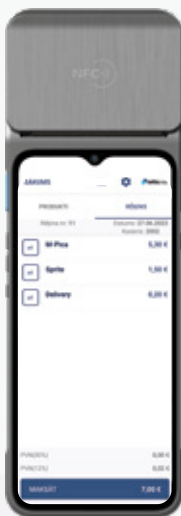

Izveido čeku