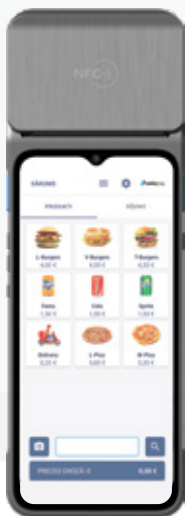

PĀRDOŠANAS PROCESS

Atver lietotni