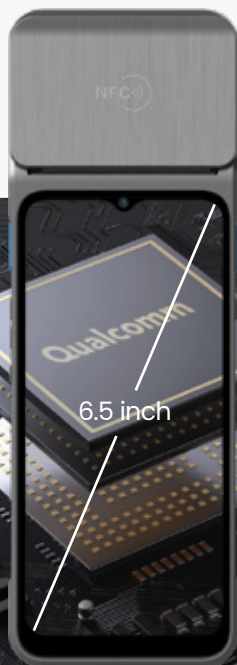

# Digitālā kase

Digitālais kases aparāts ar  
iebūvētu POS termināli

SKAIDRAS NAUDAS UN KARŠU  
DARĪJUMU APSTRĀDE VIENĀ IEKĀRTĀ

AR DIGITĀLAJIEM ČEKIEM VAIRS  
NEKĀDU PRINTERU UN KASES LENTU

NODROŠINA ARĪ ZVANA FUNKCIJU  
UN PIEĶUVI SOCIĀLAJIEM TĪKLIEM

# FUNKCIJU KLĀSTS

- Pieņem maksājumus skaidrā naudā vai ar bankas karti
- Elektroniskais kases žurnāls
- Kā opcija - integrēts svītrkodu skeneris
- Iespēja pielietot citus rīkus (ERP, sociālie tīkli, zvana funkcija, utt.)
- Pārskatāma darījumu vēsture
- Rekvizītu vai papildus komentāru ievade čekā
- Pārdošanas atskaite par brīvi izvēlētu periodu un precēm
- Pašrocīga produktu grupu un preču ievade
- Vairāki samaksas veidi un depozīts
- Atlaižu piešķiršana visam čekam vai produktam atsevišķi
- Ātrs un stabils bezkontakta karšu lasītājs
- Intuitīva un parocīga kasiera platforma

## PORTATĪVAIS KASES APARĀTS

- 6.5" liels, skārienjūtīgs ekrāns
- Quad-core, 2.0 GHz jaudīgs procesors
- QR kodu un ID svītrkodu skaneris
- 80 mm/s čeku drukas printeris
- Wi-Fi, Bluetooth un 4G komunikācijas
- 35000 mAh ietilpīga baterija
- Izturība -10 līdz +50 °C
- 1,2 m triecienizturība