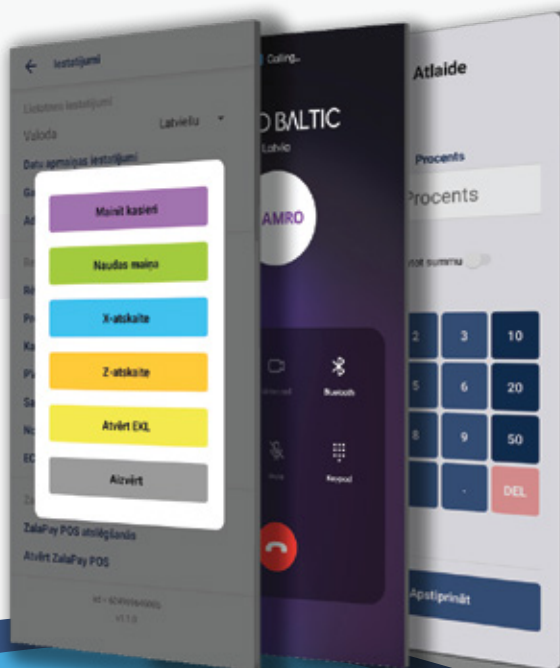

# Digitālā kase

Digitālais kases aparāts ar  
iebūvētu POS termināli

SKAIDRAS NAUDAS UN KARŠU  
DARĪJUMU APSTRĀDE VIENĀ IEKĀRTĀ

AR DIGITĀLAJIEM ČEKIEM VAIRS  
NEKĀDU PRINTERU UN KASES LENTU

NODROŠINA ARĪ ZVANA FUNKCIJU  
UN PIEĶUVI SOCIĀLAJIEM TĪKLIEM

# IZVĒLIES INOVĀCIJAS

	ZALAPAY	Kases aparāts
Digitālie čeki	✓	✗
Integrēts karšu termināls	✓	✗
Elektroniskais kases žurnāls	✓	✗
Ērta darījumu vēstures apskate	✓	✗
Paplašināta pārdošanas atskaite	✓	✗
Svītrkodu skeneris	✓	✗
Zvanīšanas funkcija	✓	✗
Pašrocīga produktu ievade	✓	✗
WhatsApp un e-pasti	✓	✗

# PĀRDOŠANAS PROCESS

Atver lietotni

Izveido čeku

Izvēlies apmaksas veidu

Saņem digitālo čeku

Nodod čeku klientam ar QR kodu

Var izdrukāt to

# FUNKCIJU KLĀSTS

- Pieņem maksājumus skaidrā naudā vai ar bankas karti
- Elektroniskais kases žurnāls
- Kā opcija - integrēts svītrkodu skeneris
- Iespēja pielietot citus rīkus (ERP, sociālie tīkli, zvana funkcija, utt.)
- Pārskatāma darījumu vēsture
- Rekvizītu vai papildus komentāru ievade čekā
- Pārdošanas atskaite par brīvi izvēlētu periodu un precēm
- Pašrocīga produktu grupu un preču ievade
- Vairāki samaksas veidi un depozīts
- Atlaižu piešķiršana visam čekam vai produktam atsevišķi
- Ātrs un stabils bezkontakta karšu lasītājs
- Intuitīva un parocīga kasiera platforma