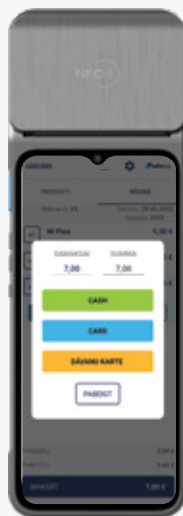

# Digitālā kase

Digitālais kases aparāts ar  
iebūvētu POS termināli

SKAIDRAS NAUDAS UN KARŠU  
DARĪJUMU APSTRĀDE VIENĀ IEKĀRTĀ

AR DIGITĀLAJIEM ČEKIEM VAIRS  
NEKĀDU PRINTERU UN KASES LENTU

NODROŠINA ARĪ ZVANA FUNKCIJU  
UN PIEĶUVI SOCIĀLAJIEM TĪKLIEM

# IZVĒLIES INOVĀCIJAS

	ZALAPAY	Kases aparāts
Digitālie čeki	✓	✗
Integrēts karšu termināls	✓	✗
Elektroniskais kases žurnāls	✓	✗
Ērta darījumu vēstures apskate	✓	✗
Paplašināta pārdošanas atskaite	✓	✗
Svītrkodu skeneris	✓	✗
Zvanīšanas funkcija	✓	✗
Pašrocīga produktu ievade	✓	✗
WhatsApp un e-pasti	✓	✗

# PĀRDOŠANAS PROCESS

Atver lietotni

Izveido čeku

Izvēlies apmaksas veidu

Saņem digitālo čeku

Nodod čeku klientam ar QR kodu

Var izdrukāt to

## PORTATĪVAIS KASES APARĀTS

- 6.5" liels, skārienjūtīgs ekrāns
- Quad-core, 2.0 GHz jaudīgs procesors
- QR kodu un ID svītrkodu skaneris
- 80 mm/s čeku drukas printeris
- Wi-Fi, Bluetooth un 4G komunikācijas
- 35000 mAh ietilpīga baterija
- Izturība -10 līdz +50 °C
- 1,2 m triecienizturība